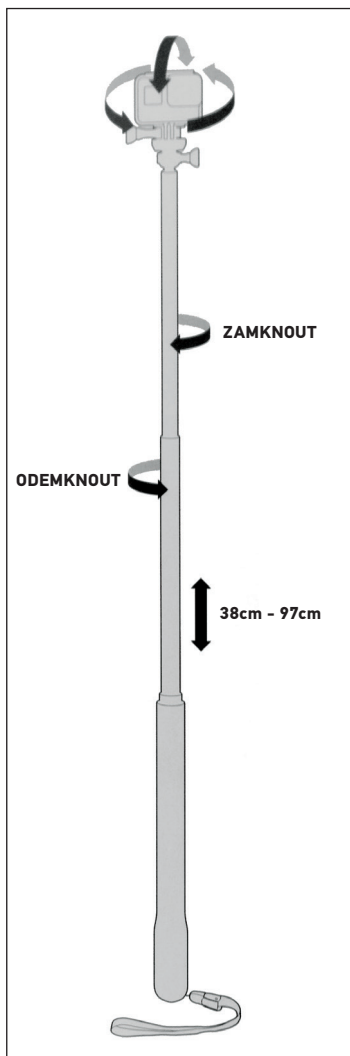

El Grande je teleskopická tyč o délce 97 cm, která umožňuje zachycování záběrů z nových perspektiv a přiblížení k akci.

Vhodné pro jakoukoliv kameru HERO nebo Karma Grip.

Obsah balení:
teleskopická tyč
otočná základna se šroubem
šňůrka na zápěstí