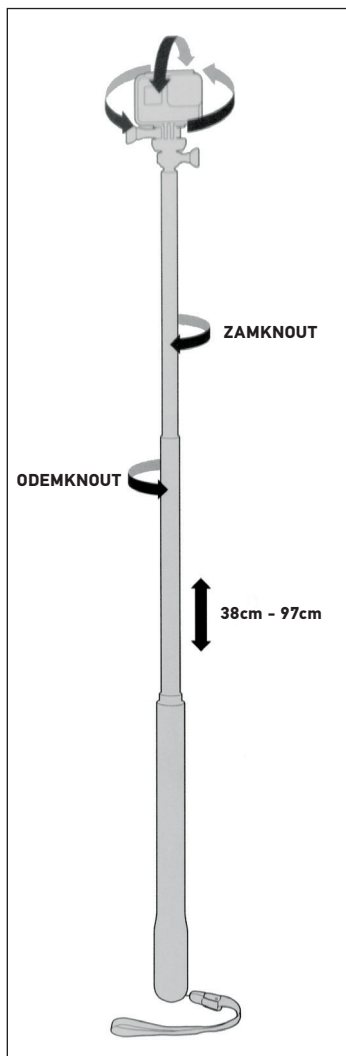

El Grande je teleskopická tyč o délce 97 cm, která umožňuje zachycování záběrů z nových perspektiv a přiblížení k akci.

Vhodné pro jakoukoliv kameru HERO nebo Karma Grip.

Obsah balení:
teleskopická tyč
otočná základna se šroubem
šňůrka na zápěstí