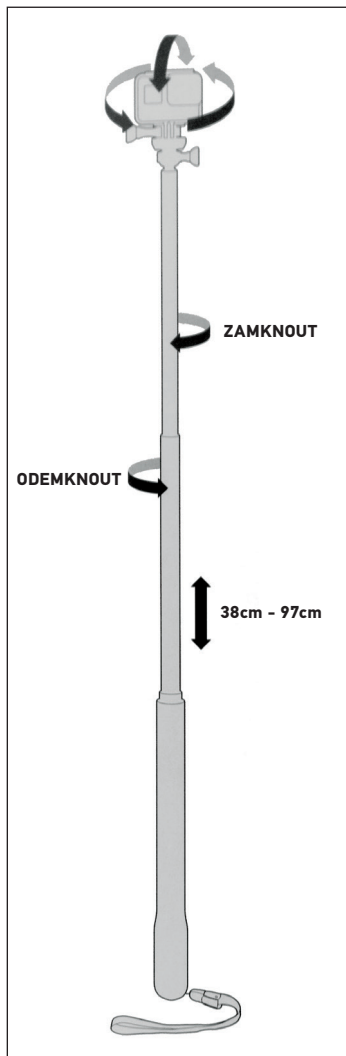

El Grande je teleskopická tyč o délce 97 cm, která umožňuje zachycování záběrů z nových perspektiv a přiblížení k akci.

Vhodné pro jakoukoliv kameru HERO nebo Karma Grip.

Obsah balení:
teleskopická tyč
otočná základna se šroubem
šňůrka na zápěstí

Varování: Buďte opatrní, pokud používáte držáky GoPro a kamery jako součást aktivního životního stylu.

Čištění: Po každém použití ve slané vodě umyjte tyč čistou vodou a osušte jemnou látkou.

Kompatibilita:
všechny kamery GoPro a Karma Grip